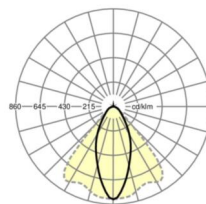

параметры

номер заказа	19422007050
код EAN	4020863418237
номер таможенного тарифа	94051190
Знак прохождения контроля	IP 64, класс защиты I, F, D, HACCP DIN10500/Food/IFS-пригодность для применения/BRC, Indoor, CE
Степень ударопрочности IK	IK03 (5°C bis 25°C)
Температура окружения	та 5°C в 25°C
Гарантийный срок	5 лет
Государственные программы поддержки	BEG - государственные субсидии для энергосберегающих зданий (действительна только для Германии)

электротехника

Балласт	Электронный драйвер, дежурное освещение 3ч. (1 штука)
Мощность системы	53W
сетевое напряжение	230V/50Hz
класс энергосбережения/Источник света	C

Оптика

Оснастка	LED, цветопередача/оттенок света CRI ≥ 80 / 4000K
Допуск для координаты цветности (MacAdam)	3SDCM
Фотобиологическая безопасность (светильник)	RG1
Номинальный световой поток	9272lm
Номинальный световой поток-при дежурном освещении	891lm
Срок службы LED	50000h L80/B10 (T_a 25°C)
светоотдача светильников	176lm/W
Угол излучения	40° (C0) / 85° (C90)
UGR поп./вдоль	20.3 / 22.3

DEEP-LINK

<https://www.regiolum.de/ru/article/19422007050>

Ссылка	LED 9000lm 840
η_{LB}	100 %
$\Phi \downarrow/\uparrow$	99 % / 1 %
UGR поп./вдоль	20.3 / 22.3