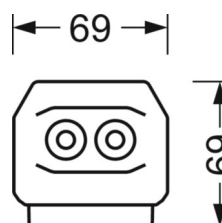

параметры

номер заказа	19422007050
код EAN	4020863418237
номер таможенного тарифа	94051190
Знак прохождения контроля	IP 64, класс защиты I, F, D, HACCP DIN10500/Food/IFS-пригодность для применения/BRC, Indoor, CE
Степень ударопрочности IK	IK03 (5°C bis 25°C)
Температура окружения	та 5°C в 25°C
Гарантийный срок	5 лет
Государственные программы поддержки	BEG - государственные субсидии для энергосберегающих зданий (действительна только для Германии)

электротехника

Балласт	Электронный драйвер, дежурное освещение 3ч. (1 штука)
Мощность системы	53W
сетевое напряжение	230V/50Hz
класс энергосбережения/Источник света	C

Оптика

Оснастка	LED, цветопередача/оттенок света CRI ≥ 80 / 4000K
Допуск для координаты цветности (MacAdam)	3SDCM
Фотобиологическая безопасность (светильник)	RG1
Номинальный световой поток	9272lm
Номинальный световой поток-при дежурном освещении	891lm
Срок службы LED	50000h L80/B10 (T_a 25°C)
светоотдача светильников	176lm/W
Угол излучения	40° (C0) / 85° (C90)
UGR поп./вдоль	20.3 / 22.3

DEEP-LINK

<https://www.regiolum.de/ru/article/19422007050>

Ссылка	LED 9000lm 840
η_{LB}	100 %
$\Phi \downarrow/\uparrow$	99 % / 1 %
UGR поп./вдоль	20.3 / 22.3