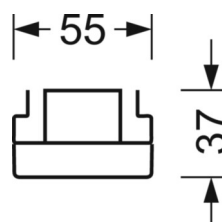

параметры

номер заказа	19422007050
код EAN	4020863418237
номер таможенного тарифа	94051190
Знак прохождения контроля	IP 64, класс защиты I, F, D, HACCP DIN10500/Food/IFS-пригодность для применения/BRC, Indoor, CE
Степень ударопрочности IK	IK03 (5°C bis 25°C)
Температура окружения	та 5°C в 25°C
Гарантийный срок	5 лет
Государственные программы поддержки	BEG - государственные субсидии для энергосберегающих зданий (действительна только для Германии)

электротехника

Балласт	Электронный драйвер, дежурное освещение 3ч. (1 штука)
Мощность системы	53W
сетевое напряжение	230V/50Hz
класс энергосбережения/Источник света	C

Оптика

Оснастка	LED, цветопередача/оттенок света CRI ≥ 80 / 4000K
Допуск для координаты цветности (MacAdam)	3SDCM
Фотобиологическая безопасность (светильник)	RG1
Номинальный световой поток	9272lm
Номинальный световой поток-при дежурном освещении	891lm
Срок службы LED	50000h L80/B10 (T_a 25°C)
светоотдача светильников	176lm/W
Угол излучения	40° (C0) / 85° (C90)
UGR поп./вдоль	20.3 / 22.3

DEEP-LINK

<https://www.regiolum.de/ru/article/19422007050>

Ссылка	LED 9000lm 840
η_{LB}	100 %
$\Phi \downarrow/\uparrow$	99 % / 1 %
UGR поп./вдоль	20.3 / 22.3